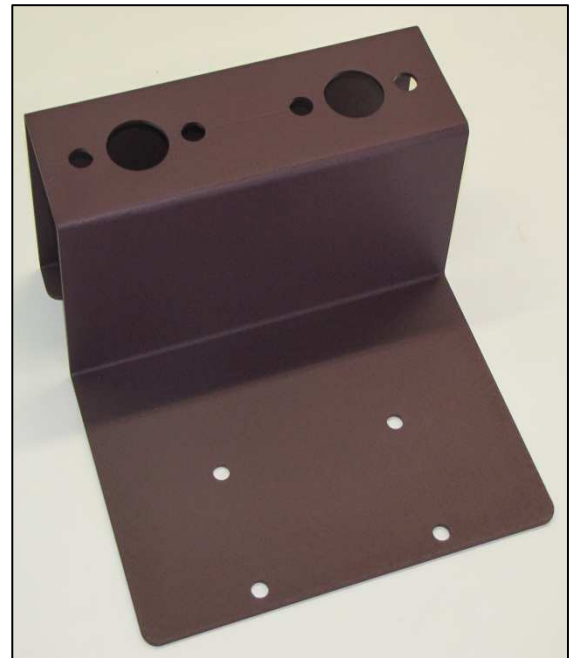

Die neue Ablage für alfa-clamp The new rack for alfa-clamp

Die Montage erfolgt zusammen mit dem alfa-clamp auf dem Arbeitstisch.

The rack is mounted along with the alfa-clamp 45/90 on the workbench.

Abmessungen / dimensions: 265 x 265 mm

Farbe / colour: alfa-sys RAL 4007

Artikel-Nr./ part-no.: 200095

alfa-sys ag

9491 Ruggell /Liechtenstein

info@alfa-sys.com